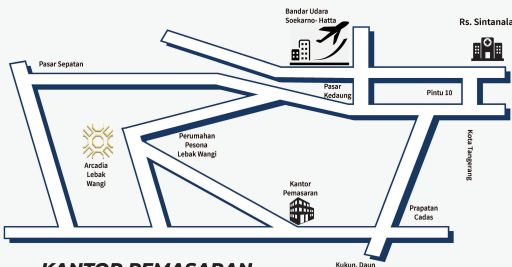

Hunian **ECO** **Desain** dengan lokasi **Multi akses** yang strategis di kabupaten Tangerang dengan harga paling kompetitif di lokasi sekitar.

LOKASI STRATEGIS

- 5 Menit ke pom bensin
- 7 Menit ke pasar
- 10 Menit ke Rumah Sakit
- 15 Menit ke Bandara
- 20 Menit ke Pusat Kota